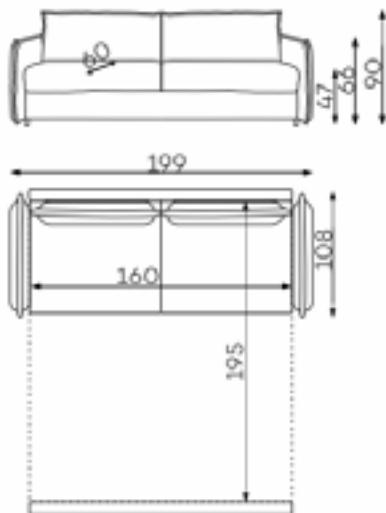

Bed sofa MILLS

Technical sheet

BÄDDSOFFA 120 cm

Width: 159 cm
Seat width: 120 cm
Height: 90 cm
Sit height: 60 cm
Bed dimensions: 195 cm

BÄDDSOFFA 140 cm

Width: 179 cm
Seat width: 140 cm
Height: 90 cm
Sit height: 60 cm
Bed dimensions: 195 cm

BÄDDSOFFA 160 cm

Width: 199 cm
Seat width: 160 cm
Height: 90 cm
Sit height: 60 cm
Bed dimensions: 195 cm