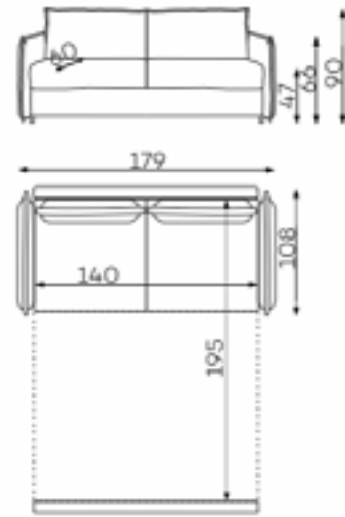

Bed sofa MILLS

Technical sheet

BÄDDSOFFA 120 cm

Width: 159 cm
Seat width: 120 cm
Height: 90 cm
Sit height: 60 cm
Bed dimensions: 195 cm

BÄDDSOFFA 140 cm

Width: 179 cm
Seat width: 140 cm
Height: 90 cm
Sit height: 60 cm
Bed dimensions: 195 cm

BÄDDSOFFA 160 cm

Width: 199 cm
Seat width: 160 cm
Height: 90 cm
Sit height: 60 cm
Bed dimensions: 195 cm