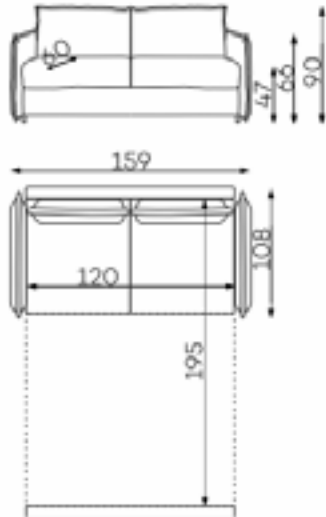

Bed sofa MILLS

Technical sheet

BÄDDSOFFA 120 cm

Width: 159 cm
Seat width: 120 cm
Height: 90 cm
Sit height: 60 cm
Bed dimensions: 195 cm

BÄDDSOFFA 140 cm

Width: 179 cm
Seat width: 140 cm
Height: 90 cm
Sit height: 60 cm
Bed dimensions: 195 cm

BÄDDSOFFA 160 cm

Width: 199 cm
Seat width: 160 cm
Height: 90 cm
Sit height: 60 cm
Bed dimensions: 195 cm