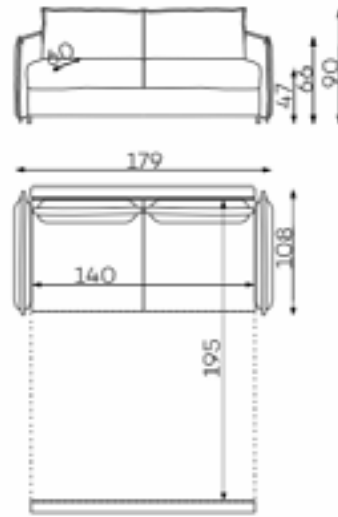

Bäddsoffa MILLS

Produktdatablad

BÄDDSOFFA 120 cm

Bredd: 159 cm
Sittbredd: 120 cm
Höjd: 90 cm
Sittdjup: 60 cm
Bäddmått: 195 cm

BÄDDSOFFA 140 cm

Bredd: 179 cm
Sittbredd: 140 cm
Höjd: 90 cm
Sittdjup: 60 cm
Bäddmått: 195 cm

BÄDDSOFFA 160 cm

Bredd: 199 cm
Sittbredd: 160 cm
Höjd: 90 cm
Sittdjup: 60 cm
Bäddmått: 195 cm