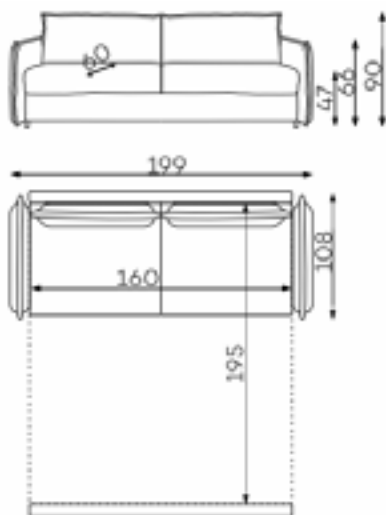

Bäddsoffa MILLS

Produktdatablad

BÄDDSOFFA 120 cm

Bredd: 159 cm
Sittbredd: 120 cm
Höjd: 90 cm
Sittdjup: 60 cm
Bäddmått: 195 cm

BÄDDSOFFA 140 cm

Bredd: 179 cm
Sittbredd: 140 cm
Höjd: 90 cm
Sittdjup: 60 cm
Bäddmått: 195 cm

BÄDDSOFFA 160 cm

Bredd: 199 cm
Sittbredd: 160 cm
Höjd: 90 cm
Sittdjup: 60 cm
Bäddmått: 195 cm