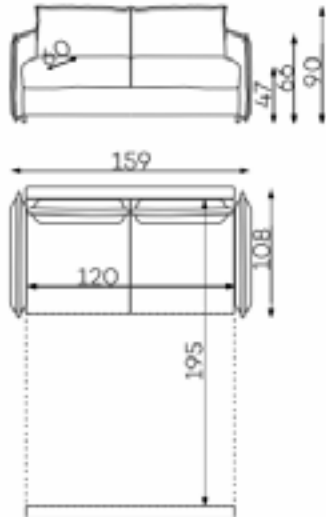

Bäddsoffa MILLS

Produktdatablad

BÄDDSOFFA 120 cm

Bredd: 159 cm
Sittbredd: 120 cm
Höjd: 90 cm
Sittdjup: 60 cm
Bäddmått: 195 cm

BÄDDSOFFA 140 cm

Bredd: 179 cm
Sittbredd: 140 cm
Höjd: 90 cm
Sittdjup: 60 cm
Bäddmått: 195 cm

BÄDDSOFFA 160 cm

Bredd: 199 cm
Sittbredd: 160 cm
Höjd: 90 cm
Sittdjup: 60 cm
Bäddmått: 195 cm