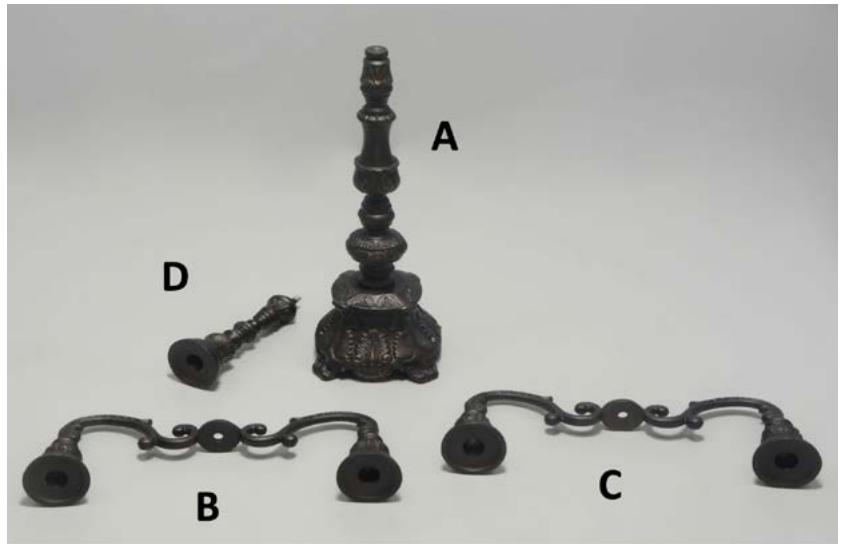

BAROCCI

Art.nr 06-28844

MONTERINGSANVISNING / ASSEMBLY INSTRUCTIONS

Sätt del B på del A som på bilden ovan.

Please put part B on part A as in above picture.

Sätt del C på del B som på bilden ovan.
Please put part C on part B as in above picture.

Fixera del D på stången och vrid del A medurs.

Please fix part D on thread for part A clockwise.

ARTWOOD
— SINCE 1969 —